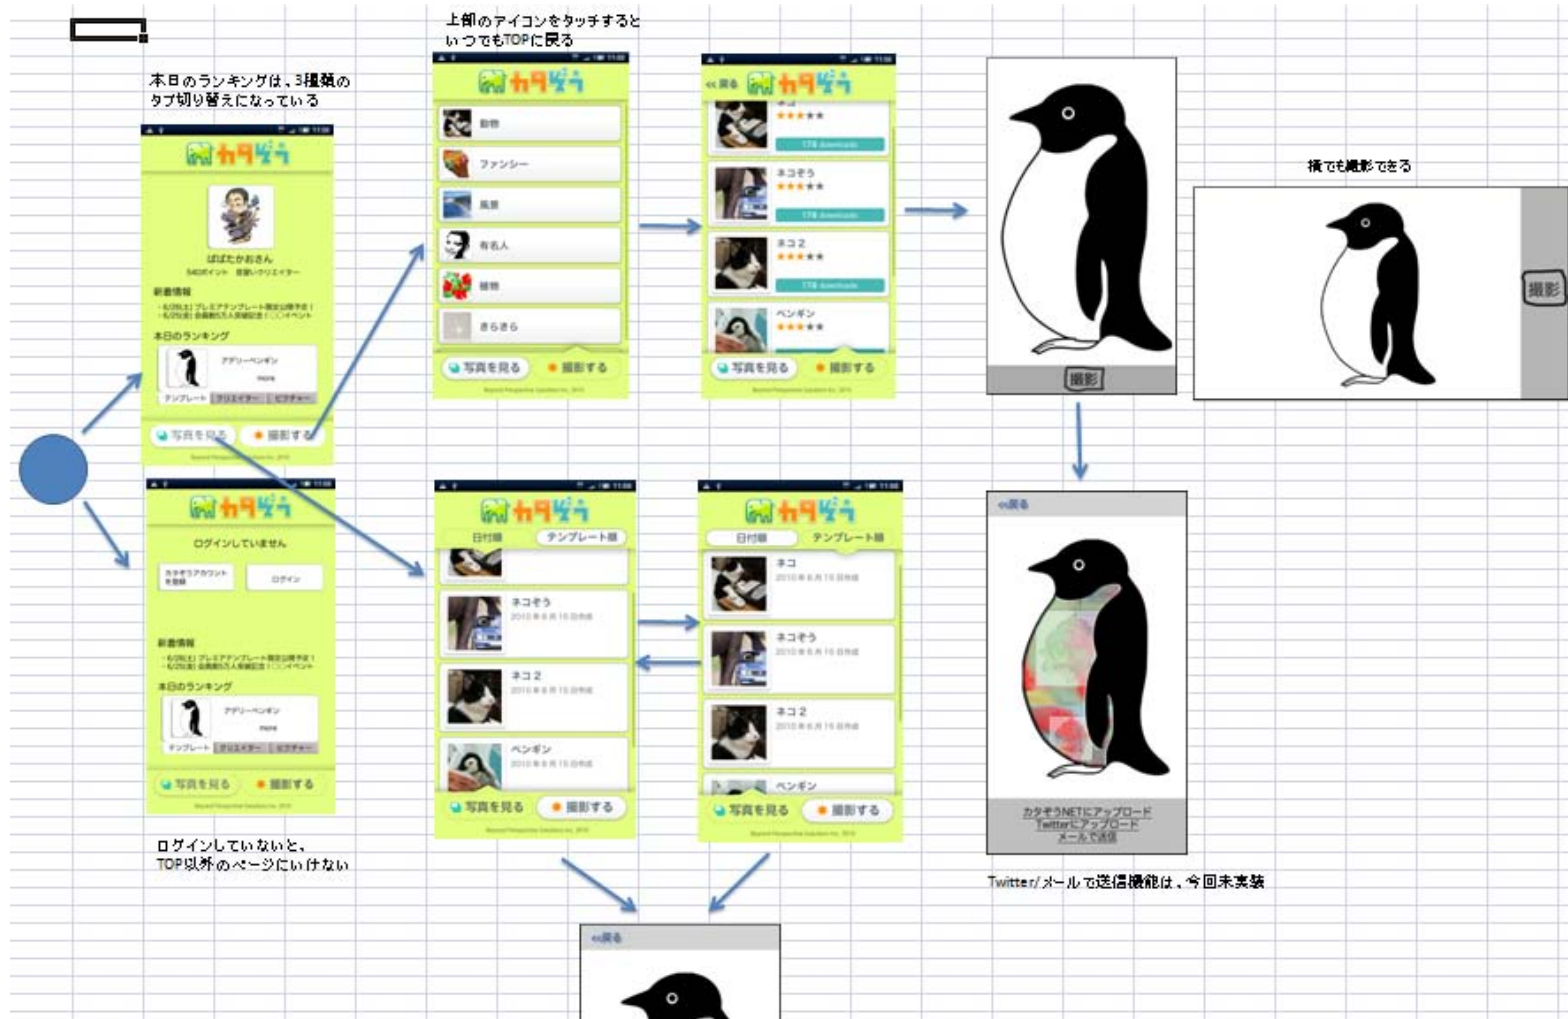

案件例: iPhoneアプリ開発