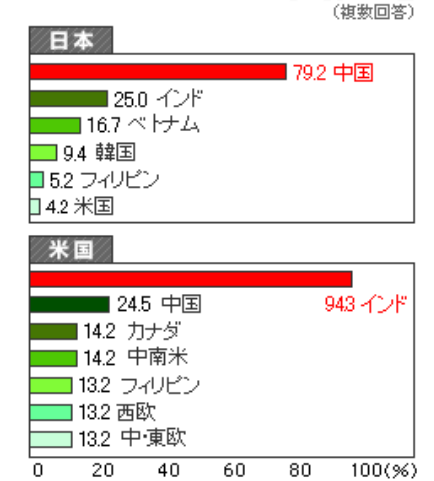

日米におけるオフショア開発委託国の差