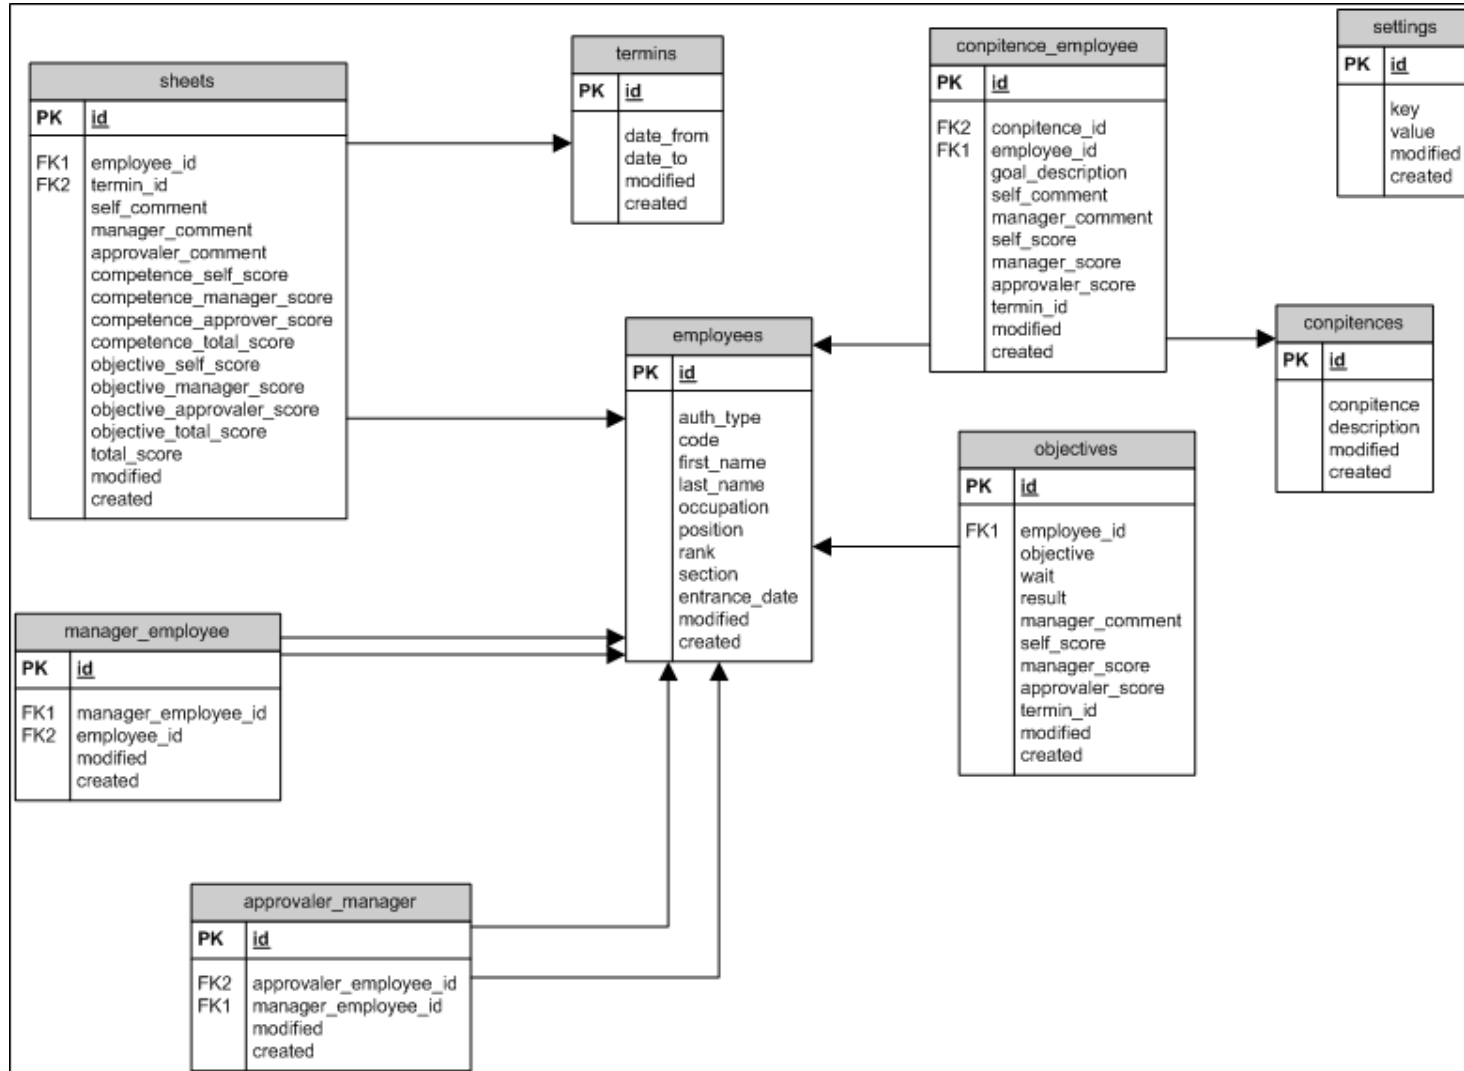

1.1.2.5. employee_result_controller.php。

1.1.2.6. approve_controller.php。

1.1.2.7. admin_controller.php。

1.1.2.8. components。

1.1.3. locale。

1.1.3.1. eng。

1.1.3.2. jp。

1.1.4. models。

1.1.5. plugins。

1.1.6. tests。

1.1.7. tmp。

1.1.8. vendor。

1.1.8.1. shells。

資料例: ER図・テーブル設計書

資料例: テーブル設計

テーブル名	employees							
日本語名	社員情報テーブル							
説明	社員個人に関する情報を保存							
コラム情報								
コラム名	データ型	デフォルト値	NotNull	AI	PK	コメント		
id	int		●	●	●	プライマリーキー		
auth_type	int	1	●			権限「1:社員 2:評価者 3:役員」		
code	varchar(255)		●			社員番号		
first_name	varchar(255)		●			名		
last_name	varchar(255)		●			氏		
occupation	varchar(255)					職種		
position	varchar(255)					職位		
rank	varchar(255)					等級		
section	varchar(255)					部署名		
entrance_date	date					入社年月		
modified	timestamp	now()				最終更新日		
created	timestamp	now()				データ挿入日		